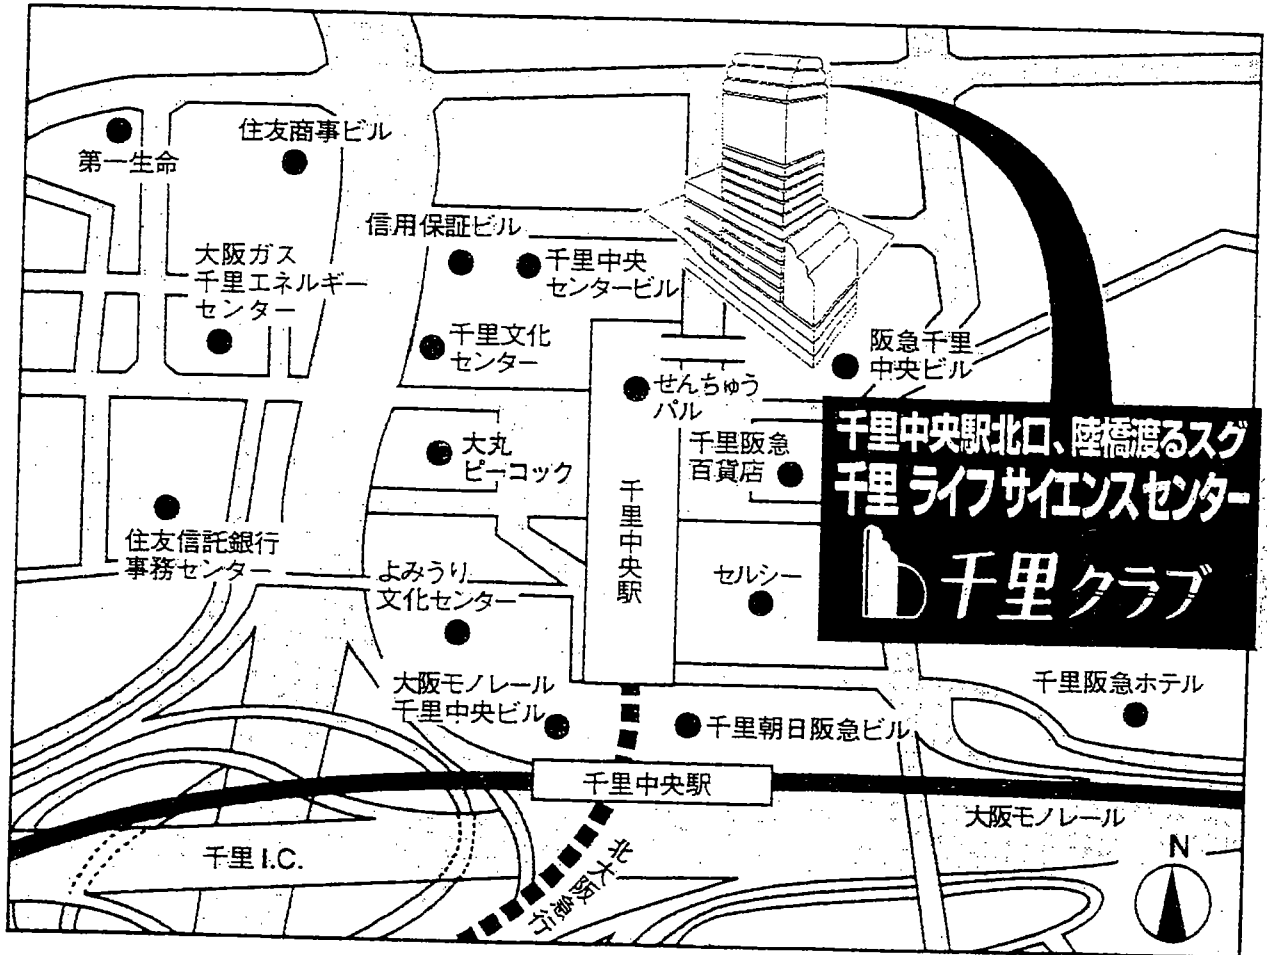

経路

東京都墨田区吾妻橋 1-23-1

東京駅
新宿駅

→
JR

神田駅
上野駅

→
銀座線

浅草駅

出口 4 / 5 より
徒歩 約 2 分

浅草線 A-3 出口
東武線

JSQA

⑥電話取り次ぎについては、外線から使用中の会議室へはお取り次ぎ出来ません。つきましては
3Fロビーの公衆電話 5608-4222 番に、受付係を配置する等ご利用願います。

- 地下鉄千里中央駅前（御堂筋線・北大阪急行）
- 大阪国際空港からクルマで約15分
- 新大阪駅から地下鉄で約13分
- 大阪梅田から地下鉄で約19分

クラブ施設ご予約先(会員専用)

TEL.06(6873)2022 FAX.06(6873)2023

千里クラブ/〒560-0082 大阪府豊中市新千里東町1丁目4番2号 千里ライフサイエンスセンター-20F・21F